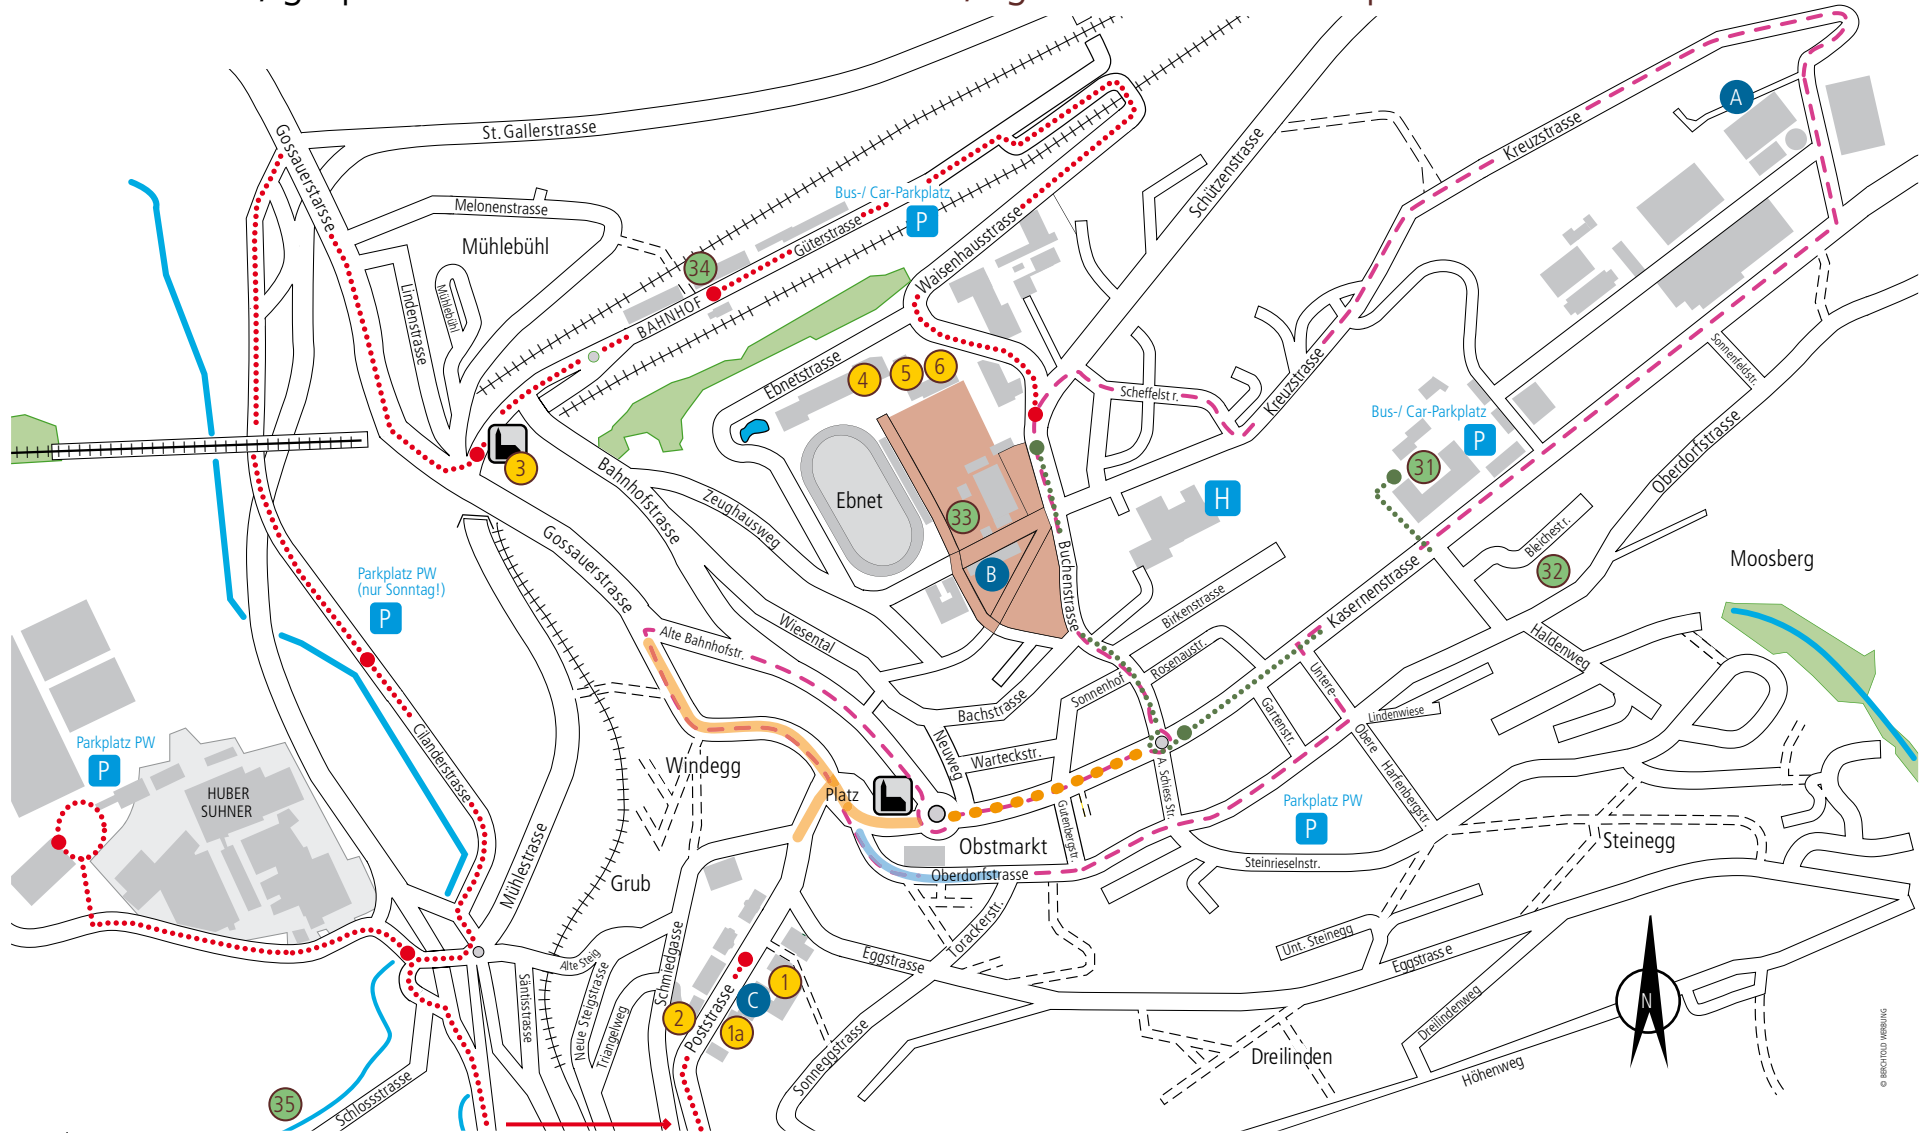

Legende

■ Festgelände Ebnet / Gesperrtes Areal

••••• Route Shuttle-Bus Ebnet, Kaserne, Bleiche
(Sonntag von 13 bis 16 Uhr nicht bedient wegen Umzug)

••••• Route Shuttle-Bus Ebnet, Bahnhof, PP Huber & Suhner, Post, Casino

Festplätze

- 11 Chälblihalle
- 12 Chälbliplatz
- 13 Zeughaus (Instrumenten- & Gepäckdepot / Fahrzentrale / Samariter)
- 14 Obstmart
- 15 Evang.-ref. Kirche / Platz
- 16 Robert Walser-Platz

Öffentliche Gebäude

- 21 Bahnhof SOB
- 22 Bahnhof AB
- 23 Spital
- 24 Sportzentrum
- 25 Gemeindehaus
- 26 Post Dorf

Unterkünfte

- 31 Kaserne
 - 32 ZS Anlage Bleichi
 - 33 ZS Anlage Zeughaus
 - 34 ZS Anlage Bahnhof
 - 35 ZS Anlage Müli *
- *Shuttle bei Fahrzentrale bestellen, sofern Gehdistanz zu weit erscheint

23 Verkehr, gesperrte Strecken & Areale/Circulation, lignes et surfaces bloquées

Legende

 Festgelände Ebnet / Gesperrtes Areal

⋯ Route Shuttle-Bus Ebnet, Kaserne, Bleiche
(Sonntag von 13 bis 16 Uhr nicht bedient wegen Umzug)