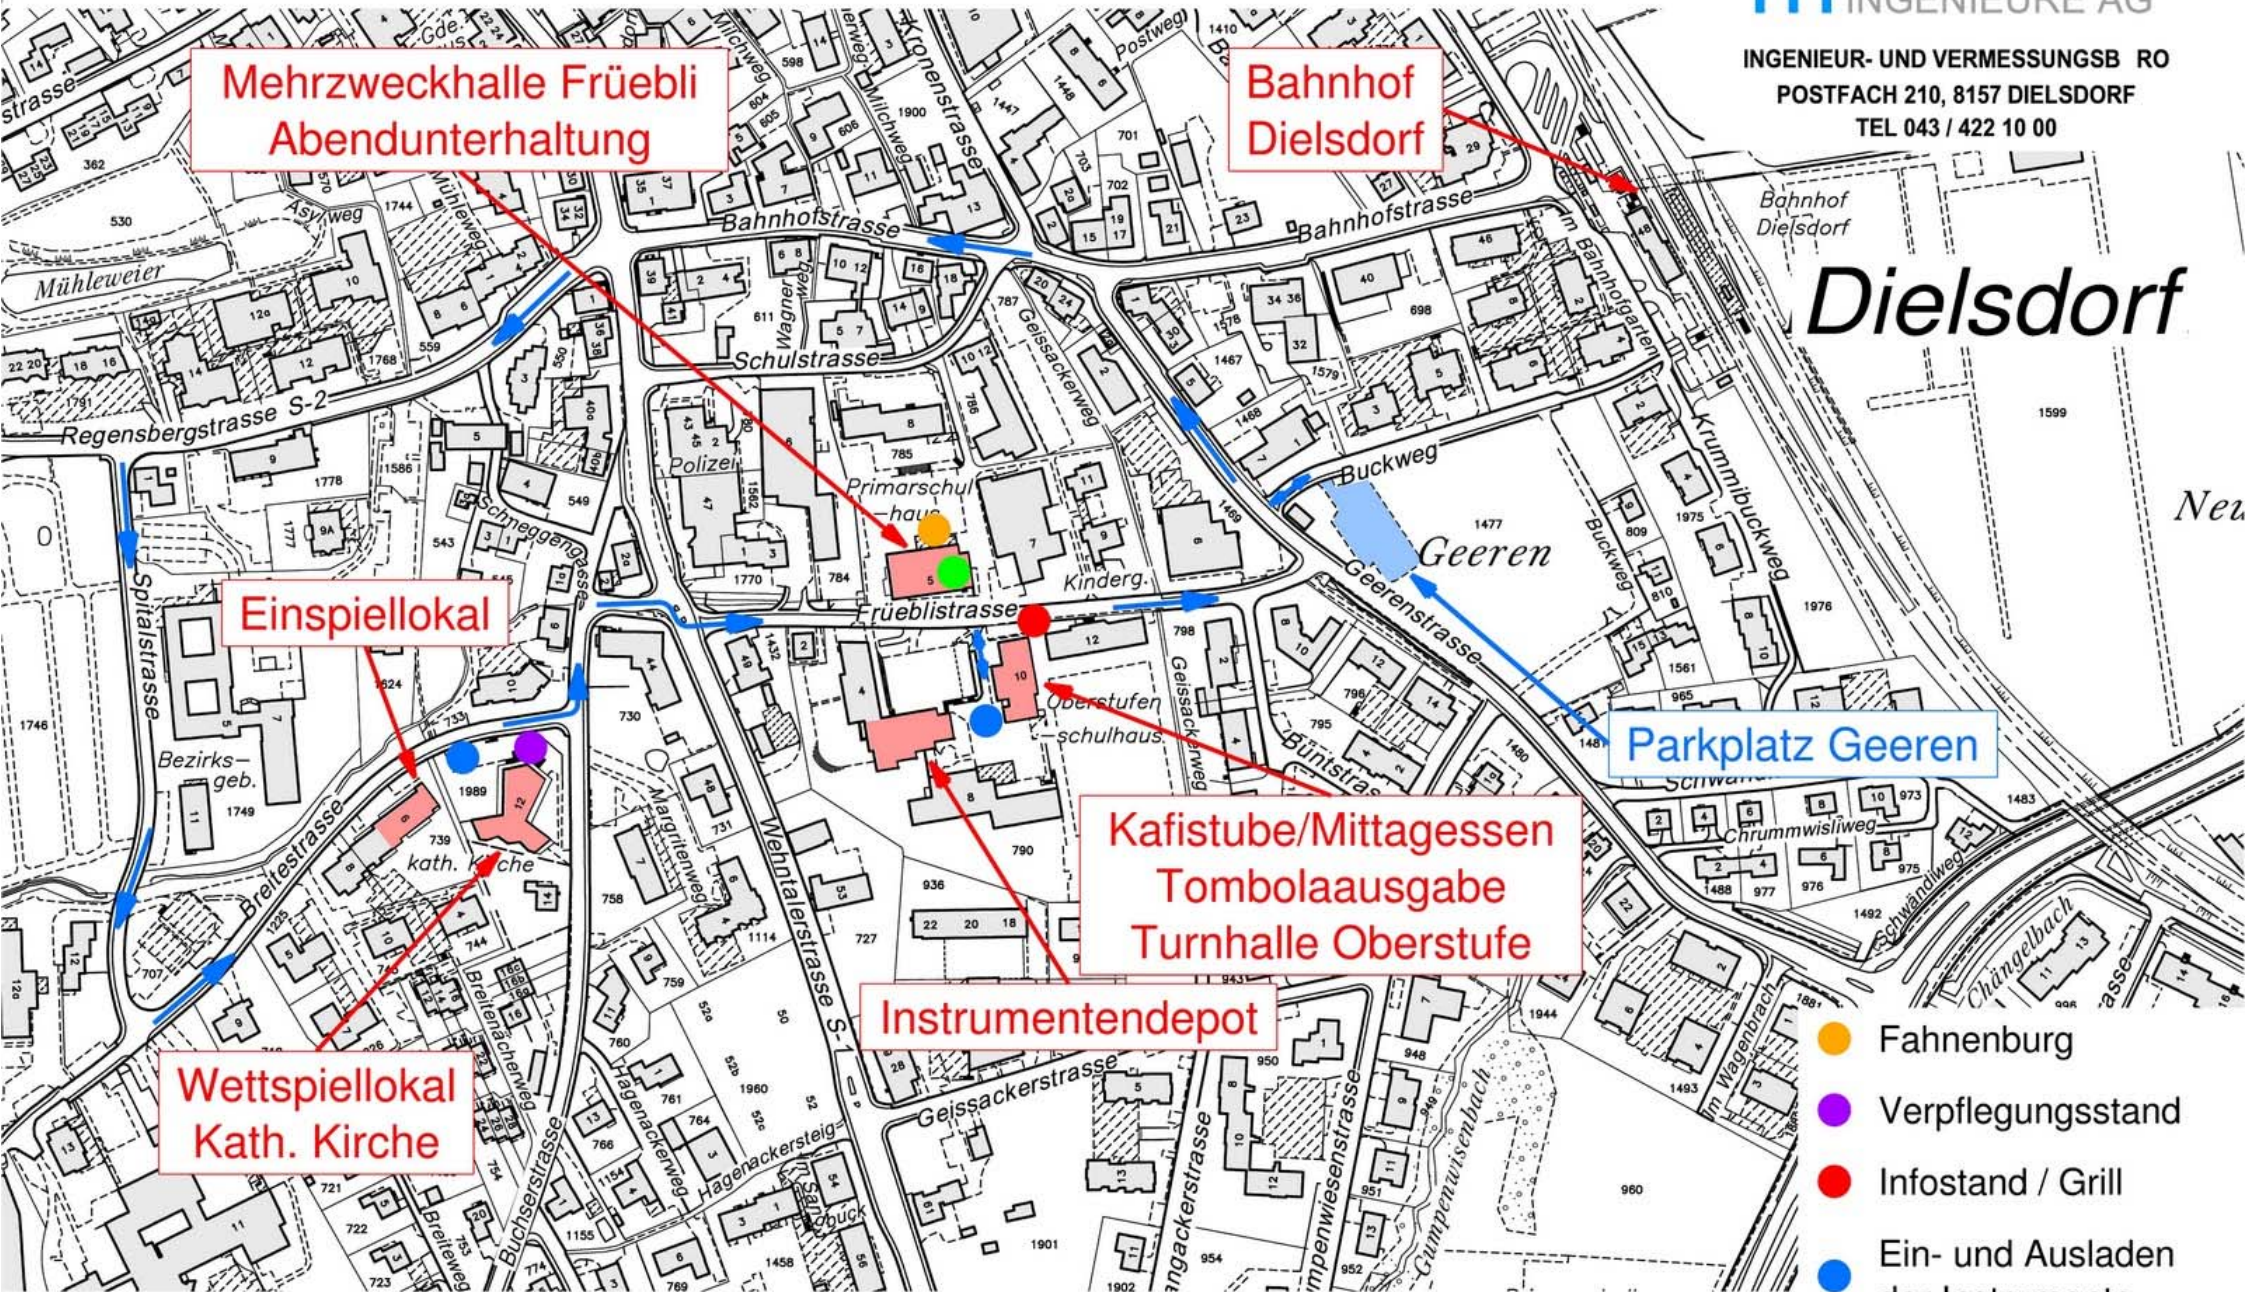

→ Kreisverkehr für Wettspielbetrieb

Plangrundlagen wurden gesponsert von:

Autos bitte nur auf Parkplatz Geeren parkieren.
Beim Wettspiellokal und Instrumentendepot ist nur das Ein- und Ausladen erlaubt.

- Fahnenburg
- Verpflegungsstand
- Infostand / Grill
- Ein- und Ausladen der Instrumente
- Samariterposten